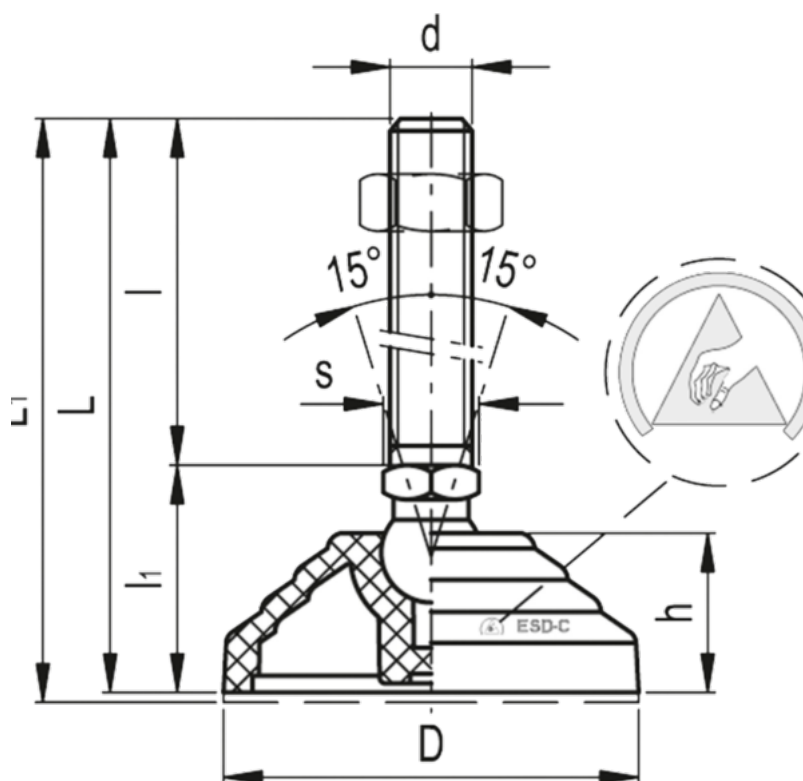

Varenummer: 2310310241ESD
Beskrivelse: E+G Antistatisk justérfod
LV.A-125-24-AS-M16x138-ESD-C

Mål

Articulation = 24
D = 125
d = M16
h = 46
l = 138
l1 = 67
L = 205
L1 = 208

Maks load = 28000
s = 24
Vægt i (g) = 613